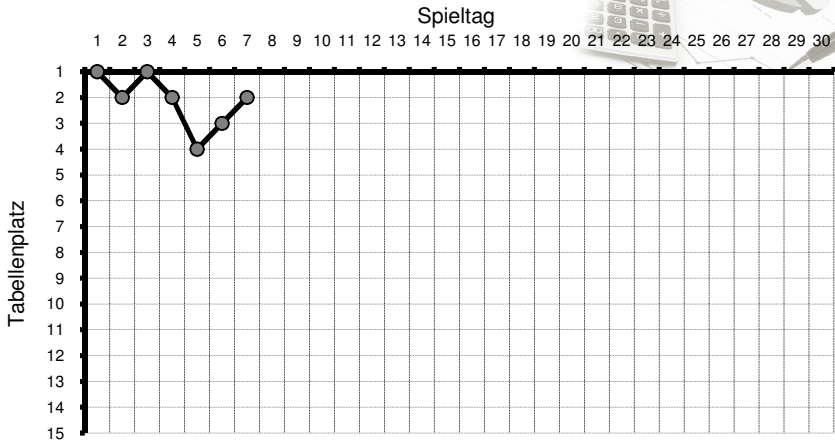

Statistik-Ecke

ERSTE MANNSCHAFT

Spieler	Einsätze	Tore	Vorlagen	Gelb	Gelb-Rot	Rot	Einge-wechselt	Ausge-wechselt
Basalyk Tobias	3	-	-	-	-	-	1	1
Burns Marc	2	-	-	-	-	-	2	-
Cornelius Jerome	5	-	-	-	-	-	-	-
Fahr Max	6	2	1	-	-	-	3	-
Fingerhut Philip	7	5	6	2	-	-	-	4
Florian Fett	4	2	1	1	-	-	4	-
Greß Jochen	5	2	4	1	-	-	-	2
Gramsch Christian	7	-	-	-	-	-	-	2
Gramsch Patrick	5	4	4	-	-	-	-	3
Hirrmann Sajoscha	2	-	-	-	-	-	-	2
Klein Timo	2	-	-	-	-	-	2	-
Navarro Moritz	7	-	-	1	-	-	-	-
Prach Christian	2	-	-	1	-	-	2	-
Rahm Daniel	4	-	-	1	-	-	-	-
Schmidt Igor	7	9	6	3	-	-	-	-
Schmid Markus	1	-	-	-	-	-	1	-
Seldenreich Anton	3	1	1	1	-	-	1	-
Schiff Marc	1	-	-	-	-	-	1	-
Schwarz Oliver	5	-	-	-	-	-	-	-
Schwarz Steffen	3	-	-	-	-	-	-	-
Wasem Christoph	5	3	3	-	-	-	-	2
Weid Karl	6	2	1	1	-	-	1	2
Zlaugotnis Andreas	3	2	-	1	-	-	-	-

Quelle: Markus Berger / Wolfgang Gass