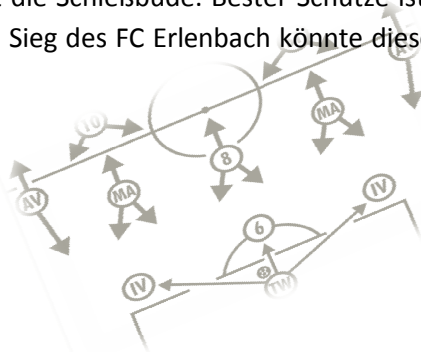

Die erste Mannschaft spielt in der benachbarten B-Klasse Kaiserslautern- Donnersberg Süd und steht dort aktuell auf dem dritten Tabellenplatz. Wie wir, meldet der FC Erlenbach eine zweite Mannschaft in der C-Klasse Süd.

Aktuell steht diese auf dem neunten Tabellplatz mit sieben Punkten (zwei Siege, ein Unentschieden und drei Niederlagen). Mit 13 erzielten Treffern ist man nicht gerade die offensivstärkste Truppe in der Liga, aber mit 16 Gegentreffern auch nicht die Schießbude. Bester Schütze ist mit fünf Treffern Niklas Kolpin. Bei einem Sieg des FC Erlenbach könnte dieser in der Tabelle an uns vorbei ziehen. (sol)